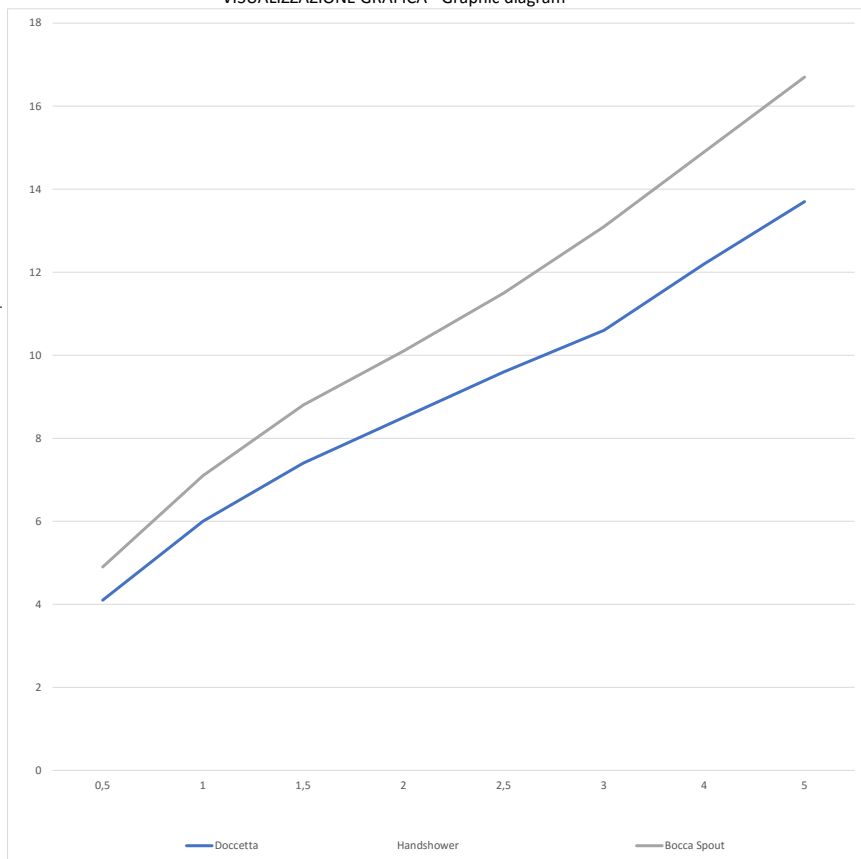

Tolomeo
83596 Monoc. vasca a pavimento - Free standing bath mixer spout

VISUALIZZAZIONE GRAFICA - Graphic diagram

Prove di portata - Flow rate (L/min)

Pressione Pressure	Valori Results	
	Doccetta Handshower	Bocca Spout
P (bar)		
0,5	4,1	4,9
1	6	7,1
1,5	7,4	8,8
2	8,5	10,1
2,5	9,6	11,5
3	10,6	13,1
4	12,2	14,9
5	13,7	16,7

Data: 20/07/2019

Note: Valori rilevati con acqua miscelata
