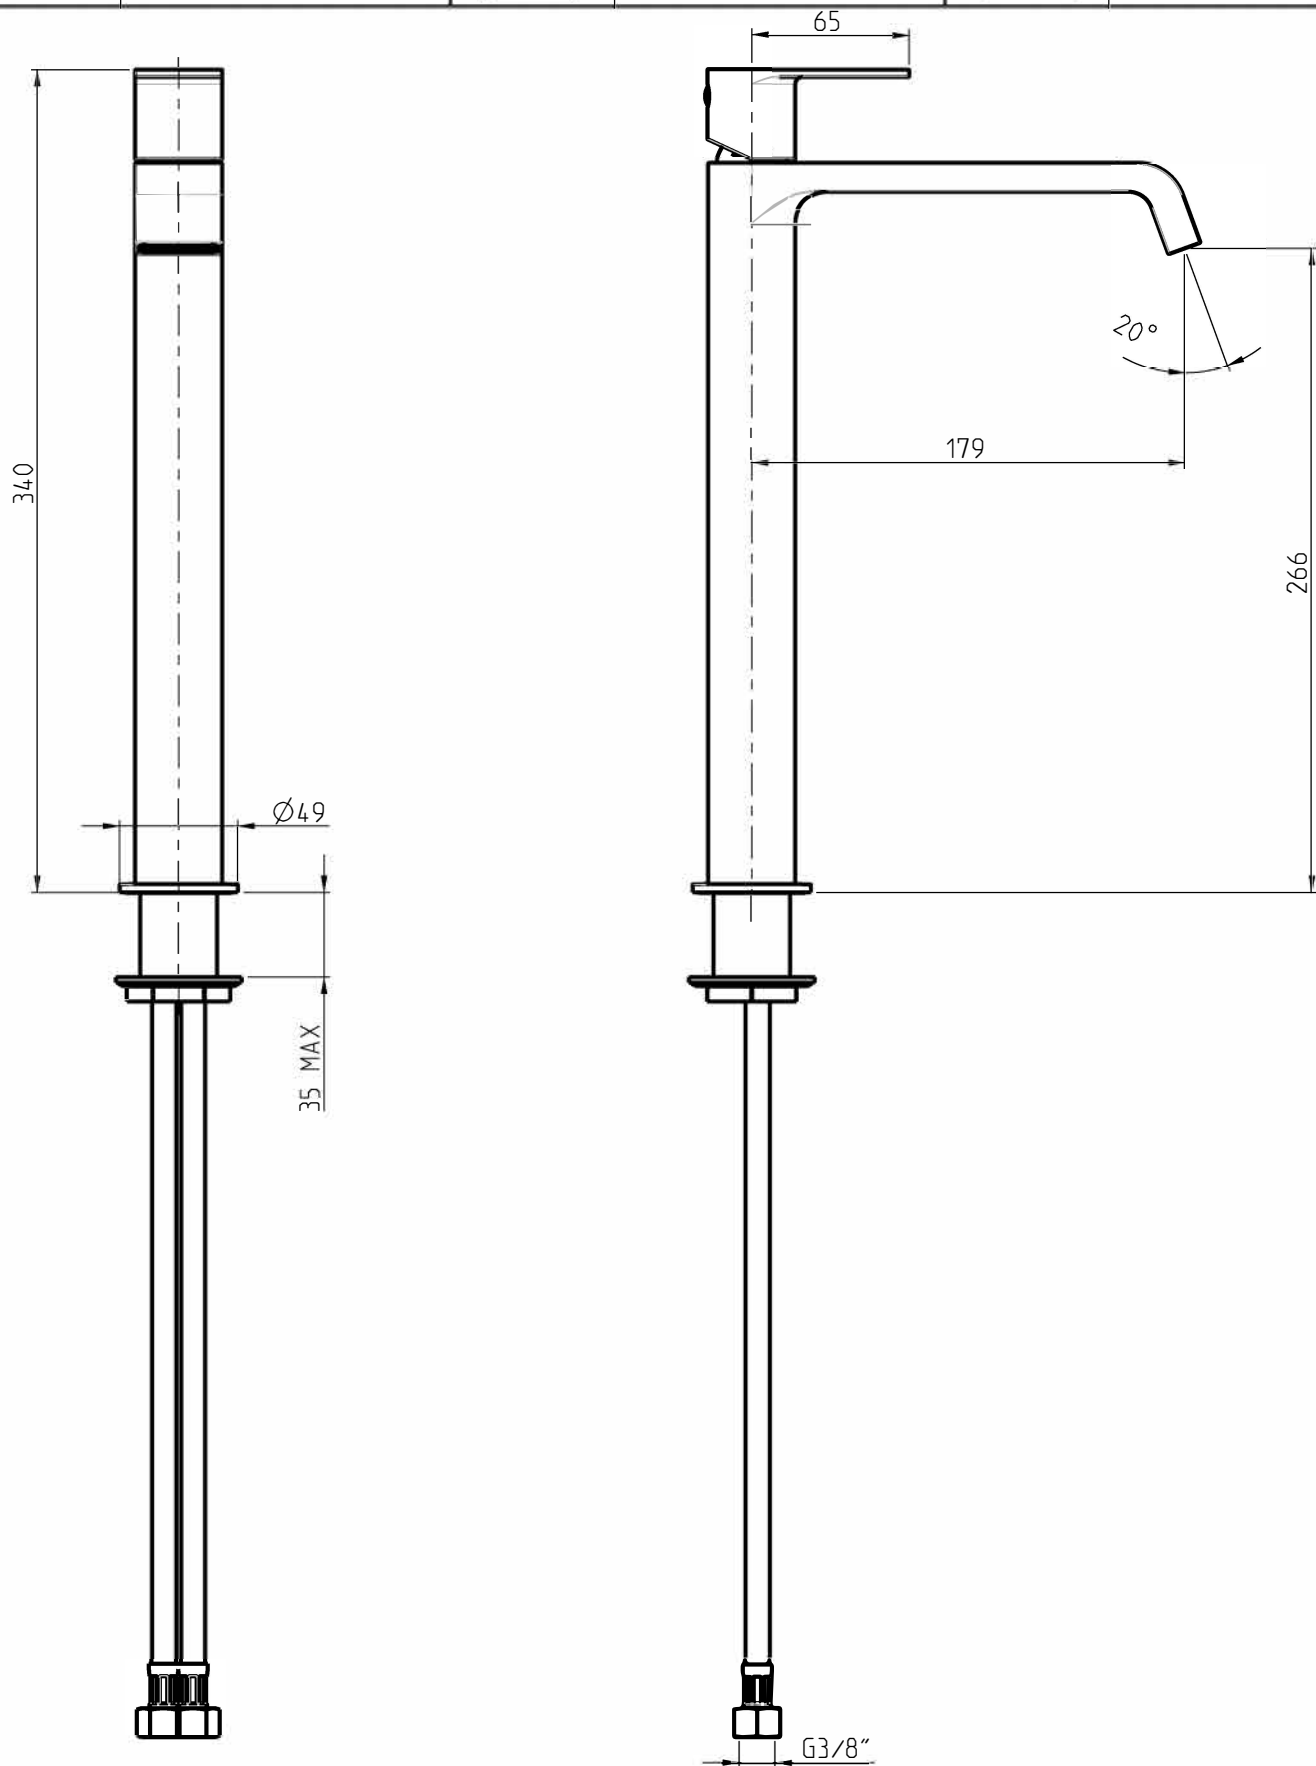

DIAMETRO FORO:
HOLE DIAMETER:
35 mm

POSIZIONE FORO:
HOLE POSITION:
X: mm
Y: mm

ROTAZIONE CANNA:
SPOUT ROTATION:

DESCRIZIONE: **MONOCOMANDO LAVABO MODELLO ALTO SENZA SCARICO**

DESCRIPTION: **High version single-lever washbasin mixer without waste**