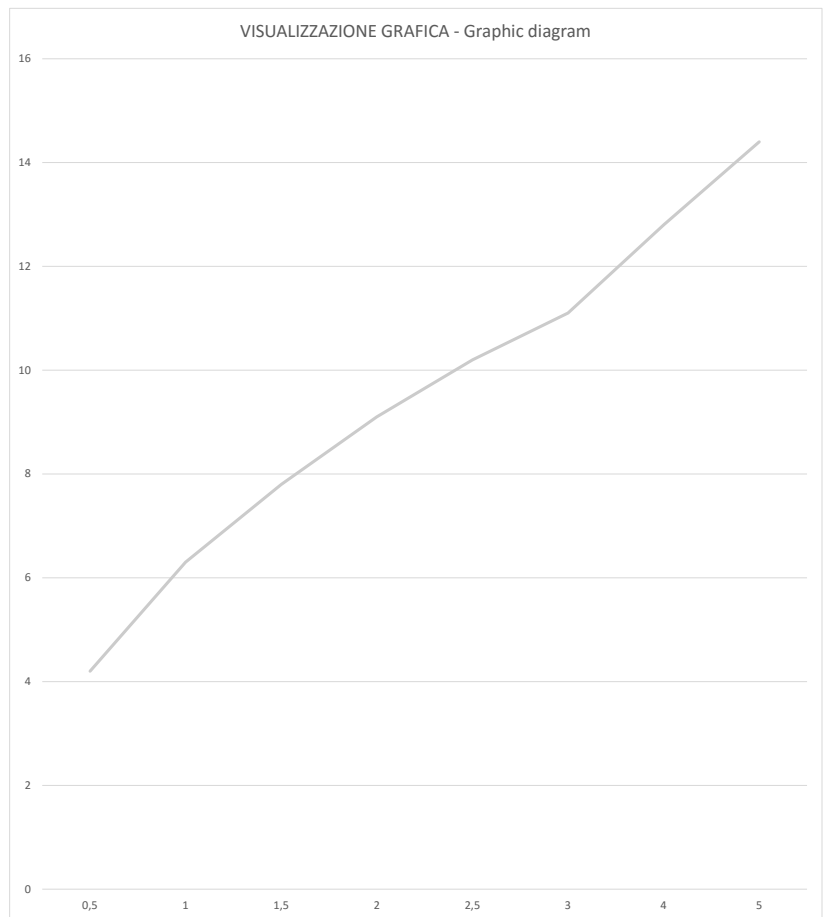

Tolomeo
83065 Monocomando lavabo alto - Hig washbasin mixer

Prove di portata - Flow rate (L/min)

Pressione Pressure	Valori Results
P (bar)	Acqua miscelata Mixed Water
0,5	4,2
1	6,3
1,5	7,8
2	9,1
2,5	10,2
3	11,1
4	12,8
5	14,4

Data: 17/11/2011

Note: _____

_____

_____

_____

_____

_____