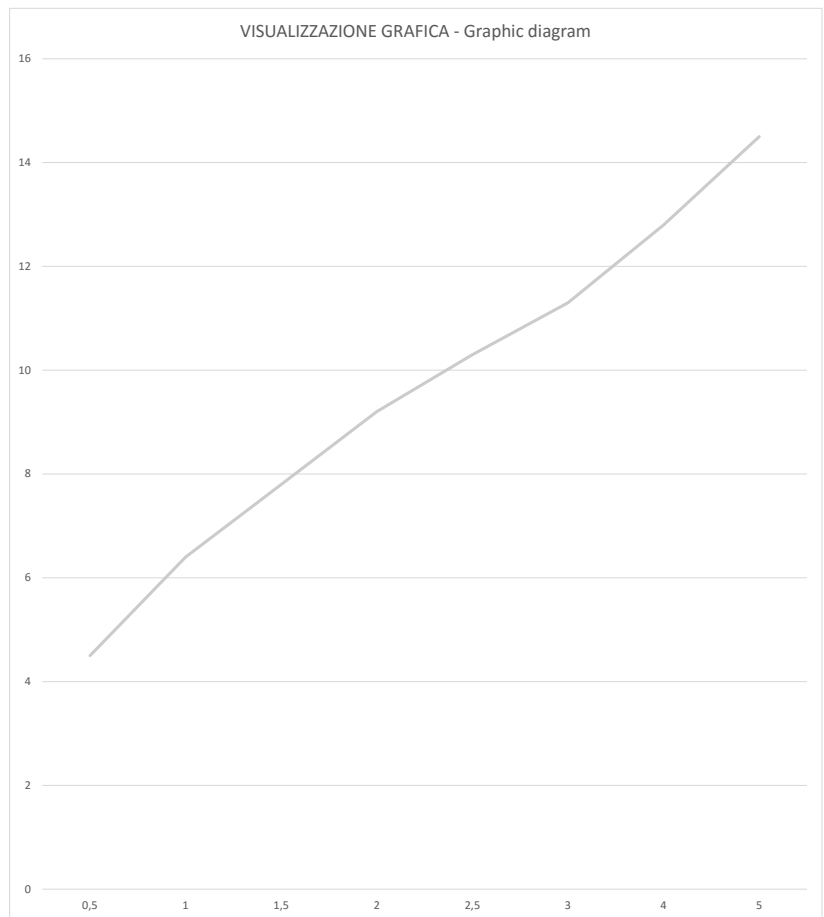

Tolomeo
83050 Monocomando lavabo - Washbasin mixer

Prove di portata - Flow rate (L/min)

Pressione Pressure	Valori Results
P (bar)	Acqua miscelata Mixed Water
0,5	4,5
1	6,4
1,5	7,8
2	9,2
2,5	10,3
3	11,3
4	12,8
5	14,5

Data: 22/11/2011

Note: _____

_____

_____

_____

_____

_____